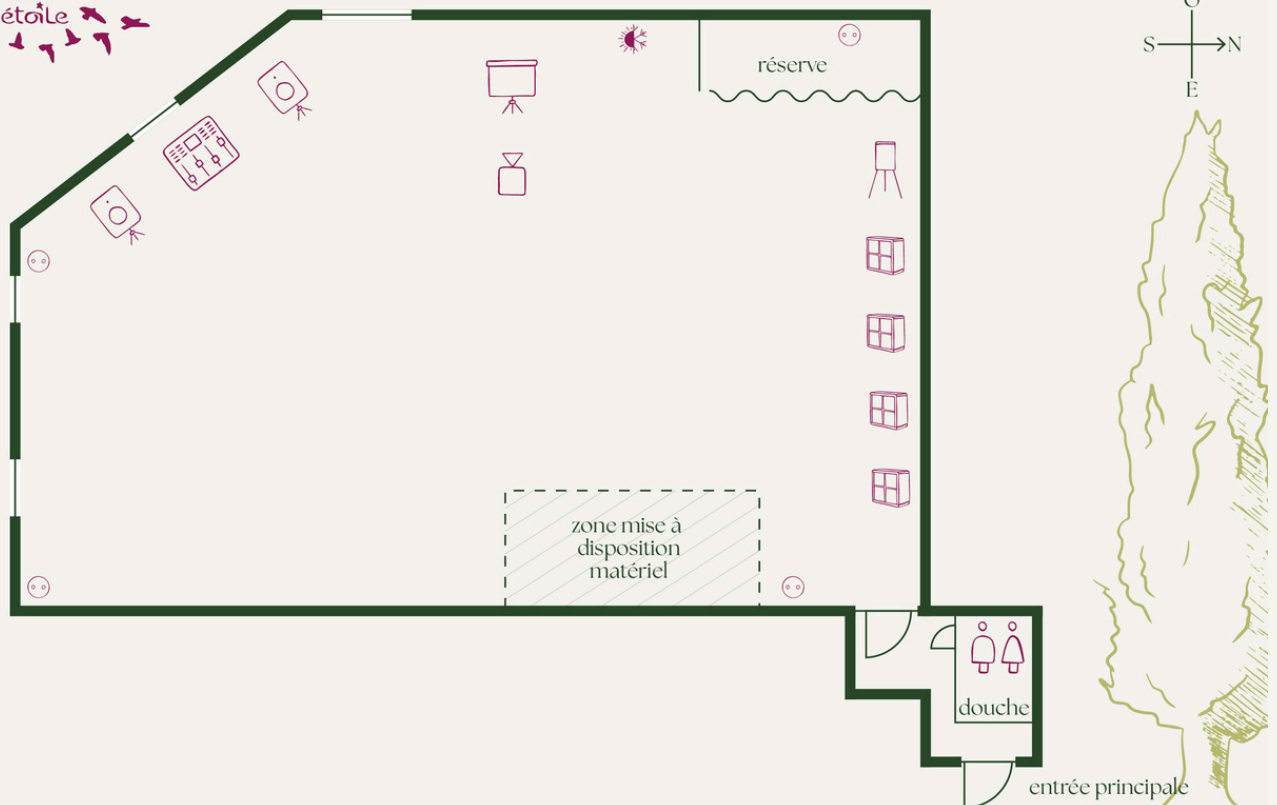

LA SALLE FONTAINE

45 m²

Le cocon du hameau

Occupation maximale
Selon la disposition

Théâtre
40

Classe
20

En U
17

Yoga
13

- Cocon suspendu au dessus de l'accueil
- Parquet massif
- Climatisation réversible
- Eclairage à variateur
- Hall d'entrée privatif avec douche et lavabo
- Sanitaires attenants à la salle

domaine
Le hameau de L'étoile

Salle Fontaine

Wifi haut débit
Parquet flottant
Longueur : 7.30 m Superficie : 45 m²
Largeur : 6.70 m Capacité : 25 pers

prise électrique

climatisation / chauffage

sanitaires

vidéoprojecteur *

écran *

enceinte sur pied *

table de mixage *

casier de rangement

paperboard

mur

fenêtre

porte

* équipement optionnel sur demande

LES 5 RÈGLES D'OR DE LA SALLE